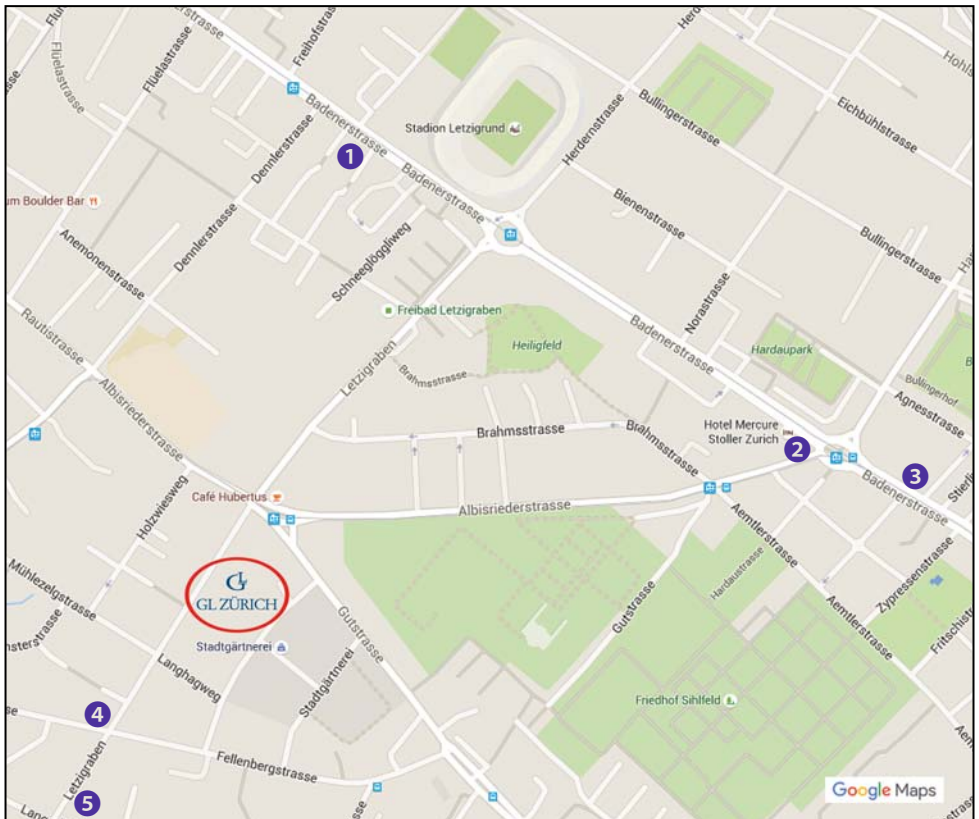

Lageplan GL Zürich

Letzigraben 117, 8047 Zürich
Telefon +41 (0)44 383 60 10

ANREISE

Das Zentrum der GL Zürich am Letzigraben 117 in Zürich ist sehr gut mit öffentlichen Verkehrsmitteln erschlossen. Die Haltestelle Hubertus befindet sich in unmittelbarer Nähe. Sie ist vom Hauptbahnhof mit Tram Nr. 3 in 15 Minuten erreichbar (Richtung Albisrieden), vom Bahnhof Hardbrücke mit Bus Nr. 33 in 5 Minuten (Richtung Triemli). Tram und Bus verkehren am Wochenende ungefähr im 10-Minuten-Takt.

PARKPLÄTZE

Wenn Sie mit dem Auto anreisen, beachten Sie bitte, dass auf unserem Areal nur 37 Parkplätze zur Verfügung stehen. Berechnen Sie daher für eine allfällige Suche nach öffentlichen Parkplätzen im Quartier genügend Zeit ein. Wenn zeitgleich im nahe gelegenen Stadion Letzigrund eine Sport- oder Konzertveranstaltung stattfindet, sind für Anfahrt und Parkplatzsuche mindestens 30 Minuten zusätzlich einzuplanen (siehe www.stadionletzigrund.ch/de/eventkalender).

Die folgenden zwei Hotels sind etwas weiter entfernt, aber mit Tram und Bus gut in 10–15 Min. erreichbar (siehe Plan auf der Rückseite).

⑥ Hotel The Flag Zürich**

Baslerstrasse 100, 8048 Zürich,
Tel. +41 44 400 00 10
www.theflag-zuerich.ch

VON CHUR

Stadt Zürich

- GL ZÜRICH, Letzigraben 117, 8047 Zürich
- Anfahrt Auto
- Tram (Linie 3 bis Hubertus)
- Bus (Linie 33 bis Hubertus)