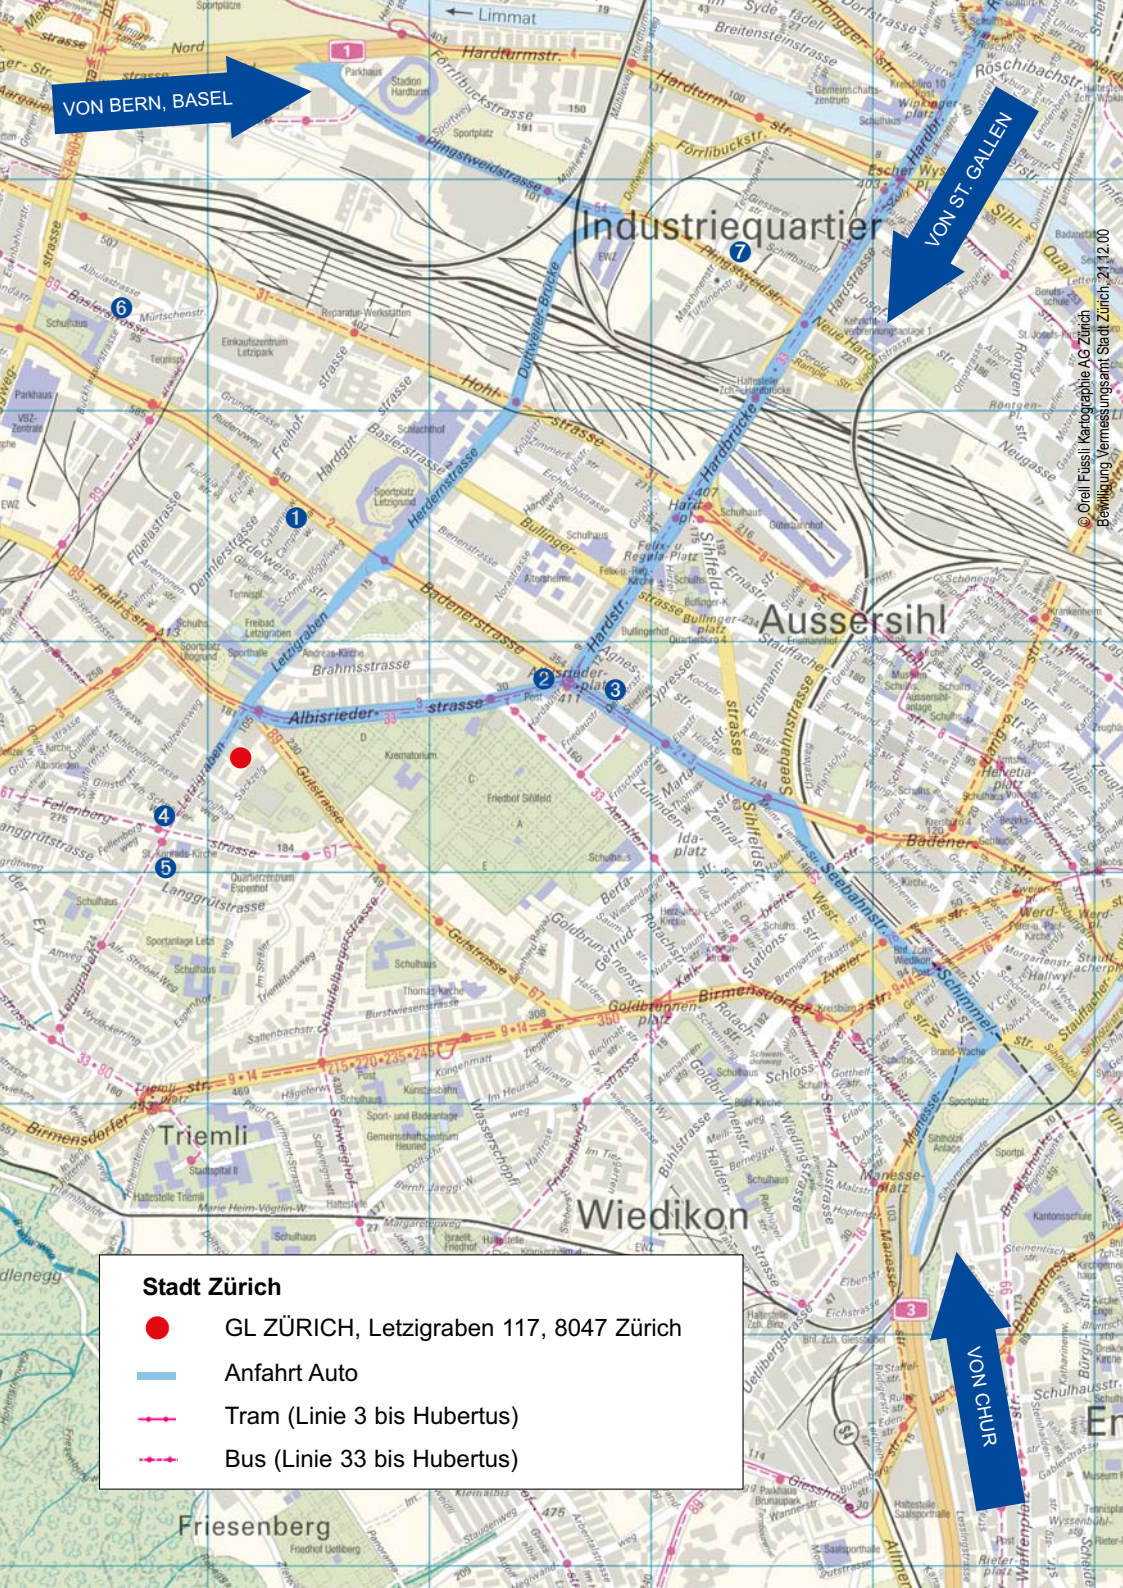

VON BERN, BASEL

VON ST. GALLEN

VON CHUR

Stadt Zürich

- GL ZÜRICH, Letzigraben 117, 8047 Zürich
- Anfahrt Auto
- Tram (Linie 3 bis Hubertus)
- Bus (Linie 33 bis Hubertus)